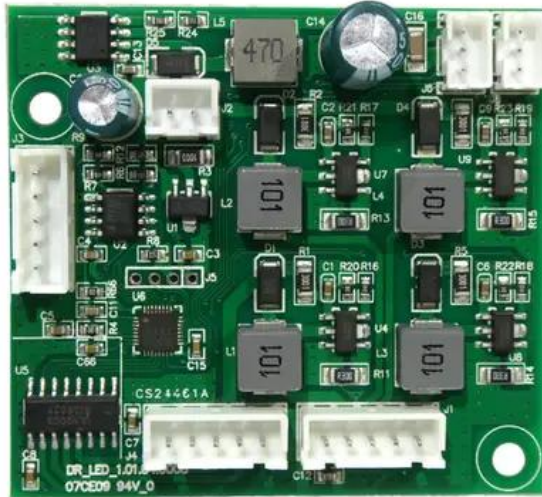

## Pcb (Driver Strobe) LED KLS Laser Bar FX AIR

Réf. : E6512152  
GTIN: 4026397743395

---

**Prix de catalogue: 9.31 €**

TVA 19% incl.

---