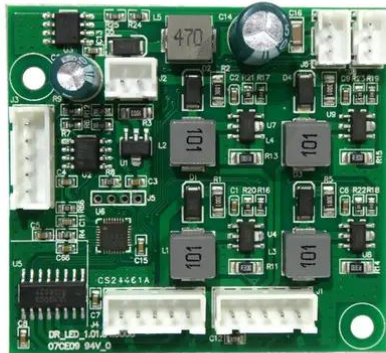

Pcb (Driver Strobe) LED KLS Laser Bar FX AIR

Réf.: E6512152
GTIN: 4026397743395

Pcb (Driver Strobe) LED KLS Laser Bar FX AIR

Réf. : E6512152
GTIN: 4026397743395

Caractéristiques:
