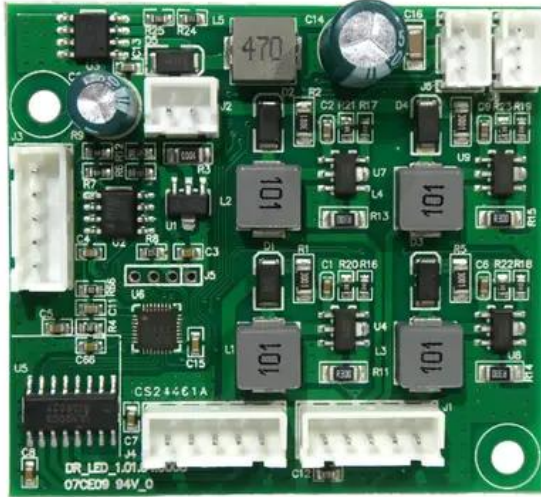

Pcb (Driver Strobe) LED KLS Laser Bar FX AIR

Réf. : E6512152
GTIN: 4026397743395

Caractéristiques:

Données techniques:

Poids: 0,02 kg

Contenu de la livraison:

Logistique

EAN / GTIN: 4026397743395

Poids: 0,02 kg

Longueur: 0.06 m

Largeur: 0.06 m

Hauteur: 0.01 m