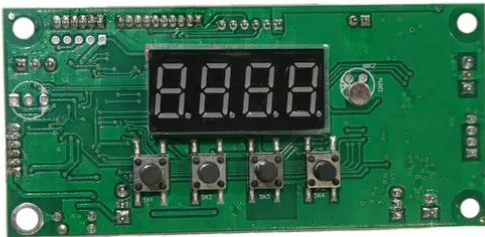

## Pcb (Steuerung) LED KLS Laser Bar FX AIR

Réf. : E6512155

GTIN: 4026397743425

---