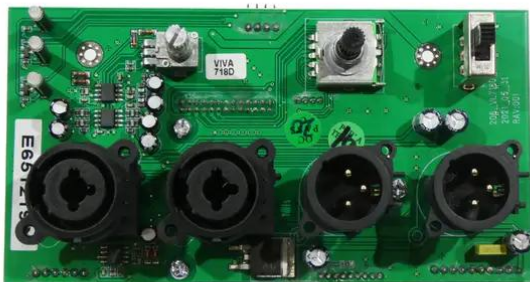

Pcb (Pre-Amplifier) KX-181A Subwoofer

Réf.: E6512190

GTIN: 4026397748840

Pcb (Pre-Amplifier) KX-181A Subwoofer

Réf. : E6512190

GTIN: 4026397748840

Caractéristiques:
