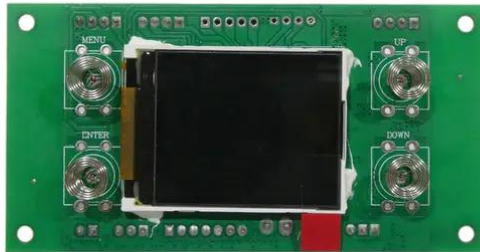

Pcb (Display/Control) LED IP Mega PIX Strobe 714 Swing

Réf. : E6512362

GTIN: 4026397750591

Pcb (Display/Control) LED IP Mega PIX Strobe 714 Swing

Réf. : E6512362

GTIN: 4026397750591

Caractéristiques:
