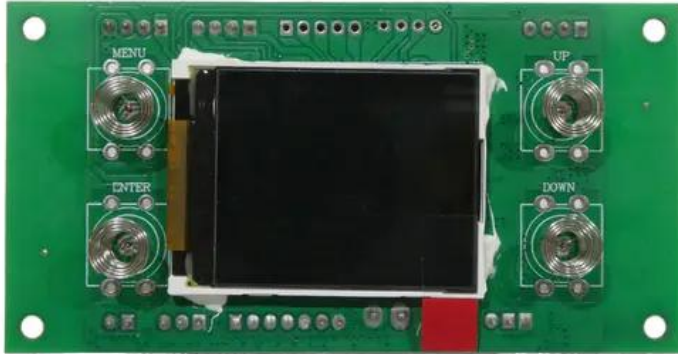

Pcb (Display/Control) LED IP Mega PIX Strobe 714 Swing

Réf. : E6512362
GTIN: 4026397750591

Caractéristiques:

Données techniques:

Poids: 0,32 kg

Contenu de la livraison:

Logistique

EAN / GTIN: 4026397750591
Poids: 0,34 kg
Longueur: 0.10 m
Largeur: 0.06 m
Hauteur: 0.02 m