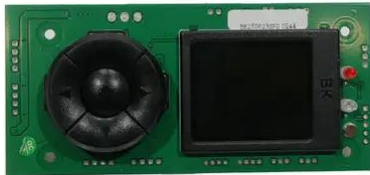

Pcb (Display) LED TMH-W375 Matrix Moving-Head Wash Zoom

Réf. : E6512405

GTIN: 4026397750775

Pcb (Display) LED TMH-W375 Matrix Moving-Head Wash Zoom

Réf. : E6512405

GTIN: 4026397750775

Caractéristiques:
