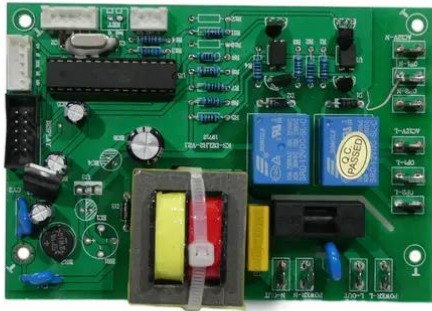

Pcb (Control) Confetti Double Shot DMX (KS-DZLH2-V2.1)

Réf. : E6512411
GTIN: 4026397757835

Pcb (Control) Confetti Double Shot DMX (KS-DZLH2-V2.1)

Réf. : E6512411
GTIN: 4026397757835

Caractéristiques:
