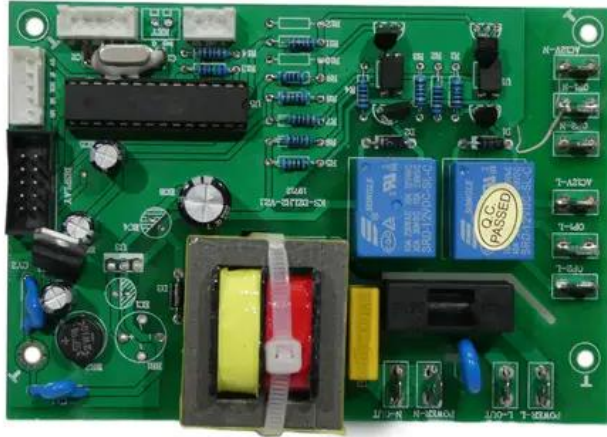

Pcb (Control) Confetti Double Shot DMX (KS-DZLH2-V2.1)

Réf. : E6512411
GTIN: 4026397757835

Caractéristiques:

Données techniques:

Poids: 0,19 kg

Contenu de la livraison:

Logistique

EAN / GTIN: 4026397757835
Poids: 0,20 kg
Longueur: 0.12 m
Largeur: 0.09 m
Hauteur: 0.04 m