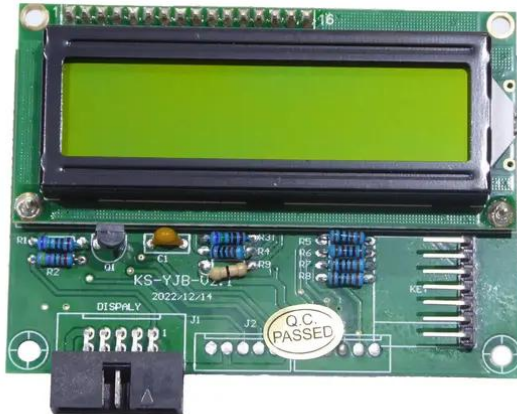

## Pcb (Display) Confetti Double Shot DMX

Réf. : E6512413  
GTIN: 4026397757828

---

## Pcb (Display) Confetti Double Shot DMX

Réf. : E6512413  
GTIN: 4026397757828