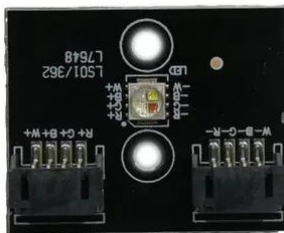

Pcb (LED) LED B-200 Hypno (LS01/362)

Réf. : E6512446

GTIN: 4026397750942

Pcb (LED) LED B-200 Hypno (LS01/362)

Réf. : E6512446

GTIN: 4026397750942

Caractéristiques:
