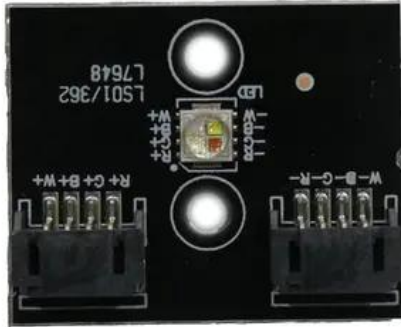

Pcb (LED) LED B-200 Hypno (LS01/362)

Réf. : E6512446
GTIN: 4026397750942

Caractéristiques:

Données techniques:

Poids: 0,01 kg

Contenu de la livraison:

Logistique

EAN / GTIN: 4026397750942
Poids: 0,01 kg
Longueur: 0.04 m
Largeur: 0.03 m
Hauteur: 0.01 m