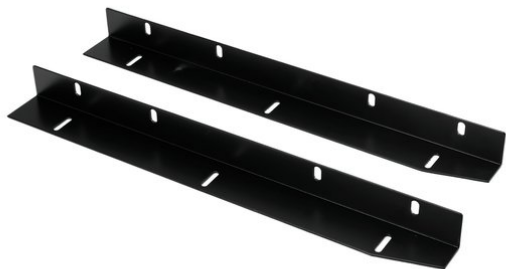

## Rack Bracket for LMC-2022FX (2x) black

Réf. : E6519385

GTIN: 4026397684421

**Prix de catalogue: 14.58 €**  
TVA 19% incl.

---