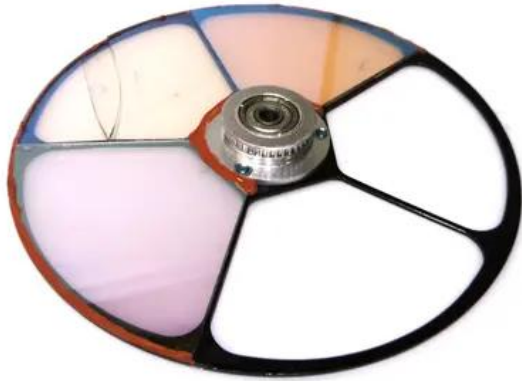

Effect wheel LED SL-600 Ø= 136mm (3+2 Dichros)

Réf. : E6519513
GTIN: 4026397664232

Prix de catalogue: 66.26 €

TVA 19% incl.

Caractéristiques:

Données techniques:

Contenu de la livraison:

Logistique

EAN / GTIN: 4026397664232

Poids: 0,06 kg

Longueur: 0.14 m

Largeur: 0.14 m

Hauteur: 0.01 m