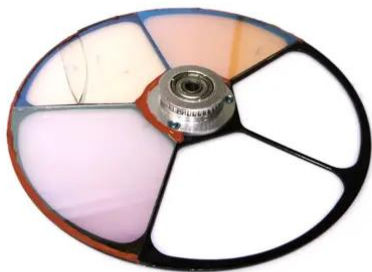

## Effect wheel LED SL-600 Ø= 136mm (3+2 Dichros)

Réf. : E6519513

GTIN: 4026397664232

---

## Effect wheel LED SL-600 Ø= 136mm (3+2 Dichros)

Réf. : E6519513

GTIN: 4026397664232

**Caractéristiques:**

---