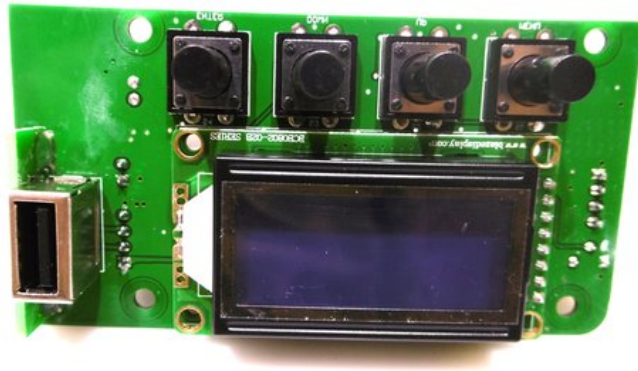

Pcb (Display) LED Pixel Tower (DIS CH4)

Réf. : E6519524
GTIN: 4026397664881

Prix de catalogue: 82.47 €

TVA 19% incl.

Caractéristiques:

Données techniques:

Poids: 50 g

Logistique

EAN / GTIN: 4026397664881

Poids: 0,06 kg

Longueur: 0.95 m

Largeur: 0.05 m

Hauteur: 0.03 m