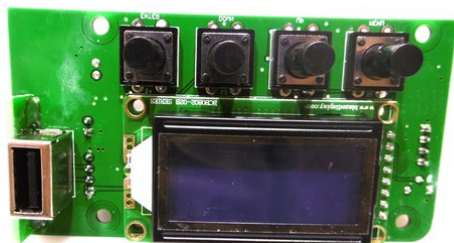

Pcb (Display) LED Pixel Tower (DIS CH4)

Réf.: E6519524

GTIN: 4026397664881

Prix de catalogue: 82.47 €

TVA 19% incl.

Pcb (Display) LED Pixel Tower (DIS CH4)

Réf. : E6519524

GTIN: 4026397664881