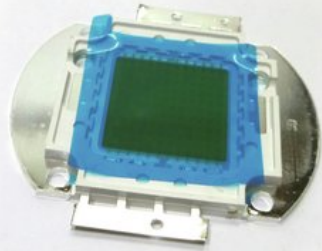

LED COB 200W WW Theatre COB 200 WW (200WW)

Réf. : E6519593
GTIN: 4026397689143

Prix de catalogue: 130.46 €

TVA 19% incl.

Caractéristiques:

Données techniques:

Poids: 30 g

Logistique

EAN / GTIN: 4026397689143

Poids: 0,03 kg

Longueur: 0.06 m

Largeur: 0.06 m

Hauteur: 0.05 m