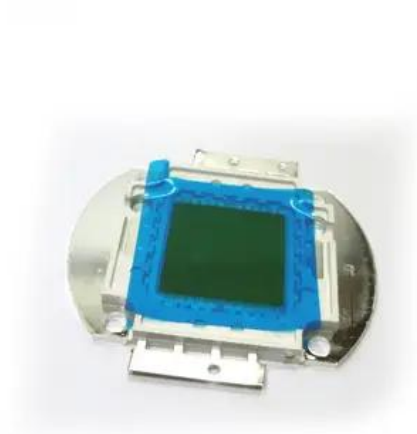

LED COB 200W WW Theatre COB 200 WW (200WW)

Réf. : E6519593
GTIN: 4026397689143

Caractéristiques:

Données techniques:

Poids: 0,03 kg

Contenu de la livraison:

Logistique

EAN / GTIN: 4026397689143

Poids: 0,03 kg

Longueur: 0.06 m

Largeur: 0.06 m

Hauteur: 0.05 m