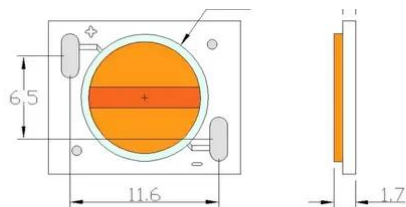

## LED COB 17W 3000K LED THA-20PC TRC ProLight (PDSQ-17FVL-D2030A)

Réf. : E6519640  
GTIN: 4026397692440

---