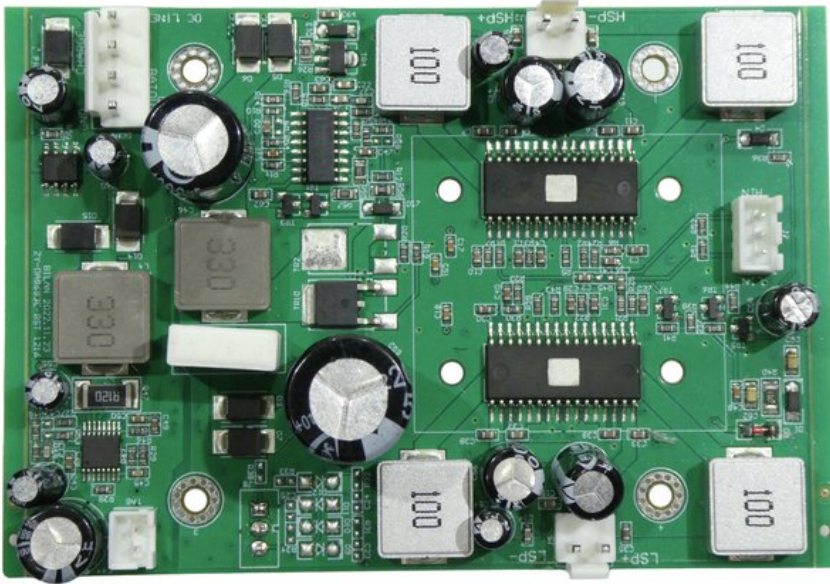

Pcb (Amplifier) PORTY-8A

Réf. : E6519704
GTIN: 4026397696479

Prix de catalogue: 43.23 €
TVA 19% incl.

Caractéristiques:

Données techniques:

Poids: 100 g

Logistique

EAN / GTIN: 4026397696479
Poids: 0,10 kg
Longueur: 0.11 m
Largeur: 0.07 m
Hauteur: 0.03 m