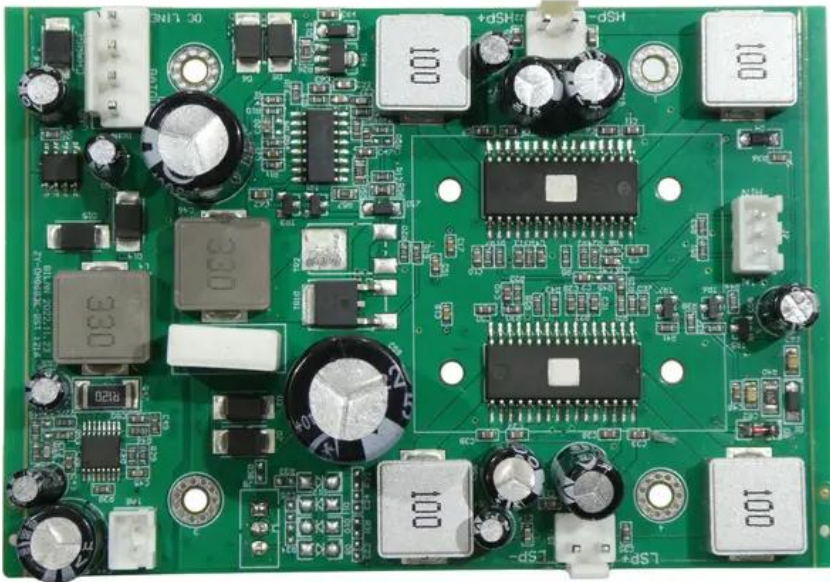

Pcb (Amplifier) PORTY-8A

Réf. : E6519704
GTIN: 4026397696479

Caractéristiques:

Données techniques:

Poids: 0,10 kg

Contenu de la livraison:

Logistique

EAN / GTIN: 4026397696479

Poids: 0,10 kg

Longueur: 0.11 m

Largeur: 0.07 m

Hauteur: 0.03 m