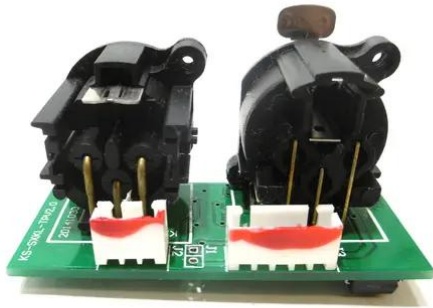

Pcb (DMX) WLF-1500 Water Low Fog PRO (KS-SXKL-TPV2.0)

Réf. : E6519718
GTIN: 4026397697513

Pcb (DMX) WLF-1500 Water Low Fog PRO (KS-SXKL-TPV2.0)

Réf. : E6519718
GTIN: 4026397697513

Caractéristiques:
