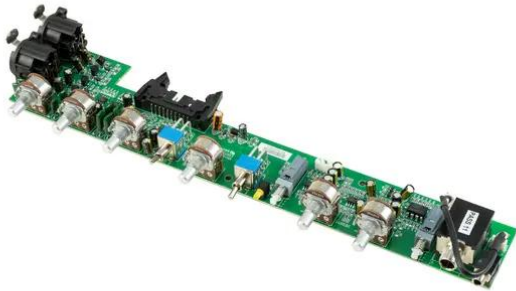

Pcb (Mic) TRM-422 (9E16-3602-6401-00 REV.D)

Réf. : E6519773
GTIN: 4026397700008

Pcb (Mic) TRM-422 (9E16-3602-6401-00 REV.D)

Réf. : E6519773
GTIN: 4026397700008

Caractéristiques:
