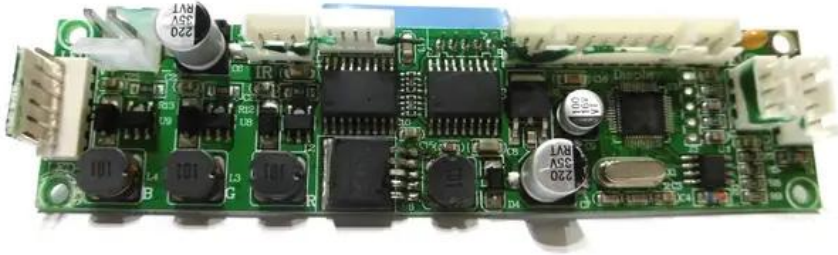

## Pcb (Control) LED WF-30 (H3-212 V1.0)

Réf. : E6519853  
GTIN: 4026397704440

---