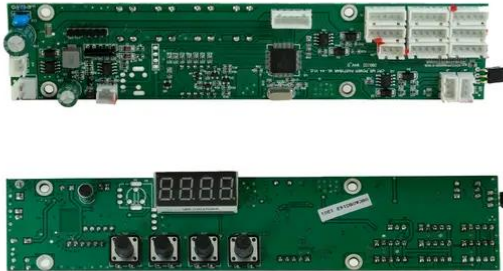

Pcb (Control) LED KLS Laser Bar Next FX (CRT MB_POWER PARTYBAR WL-44)

Réf. : E6519884
GTIN: 4026397705386

Prix de catalogue: 47.12 €
TVA 19% incl.

Pcb (Control) LED KLS Laser Bar Next FX (CRT MB_POWER PARTYBAR WL-44)