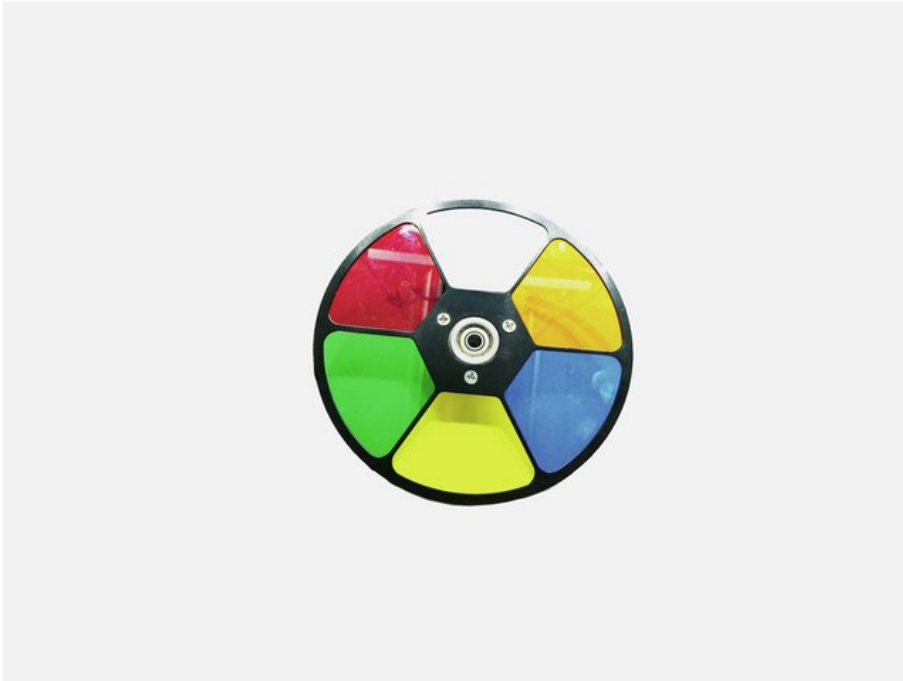

Color wheel LED SL-350 Ø= 125mm (5+1 Dichros)

Réf. : E6519887
GTIN: 4026397705485

Prix de catalogue: 56.95 €

TVA 19% incl.

Caractéristiques:

Données techniques:

Poids: 50 g

Logistique

EAN / GTIN: 4026397705485

Poids: 0,05 kg

Longueur: 0.12 m

Largeur: 0.12 m

Hauteur: 0.01 m