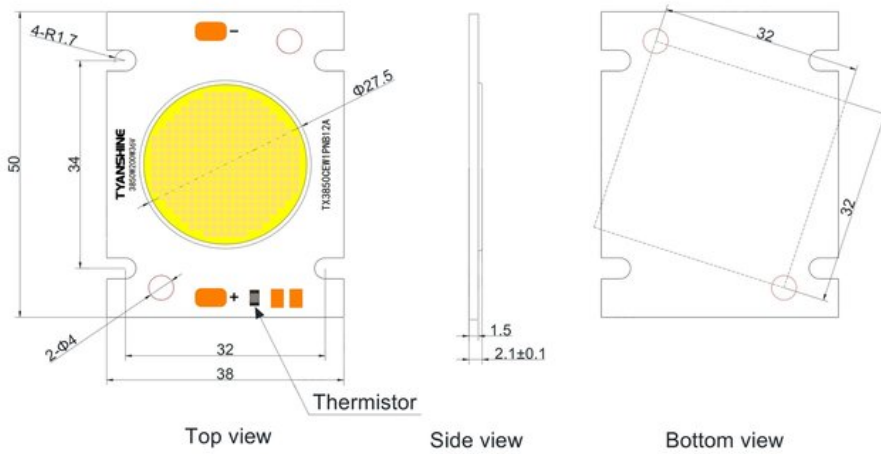

LED COB 250W 3200K LED PFE-200 3000K Profile Spot (TX-3850S200C28F12-03H05)

2031405894
GTIN: 4026397706833

Prix de catalogue: 262.18 €

TVA 19% incl.

Caractéristiques:

Données techniques:

Poids: 40 g

Logistique

EAN / GTIN: 4026397706833

Poids: 0,04 kg

Longueur: 0.05 m

Largeur: 0.04 m

Hauteur: 0.00 m