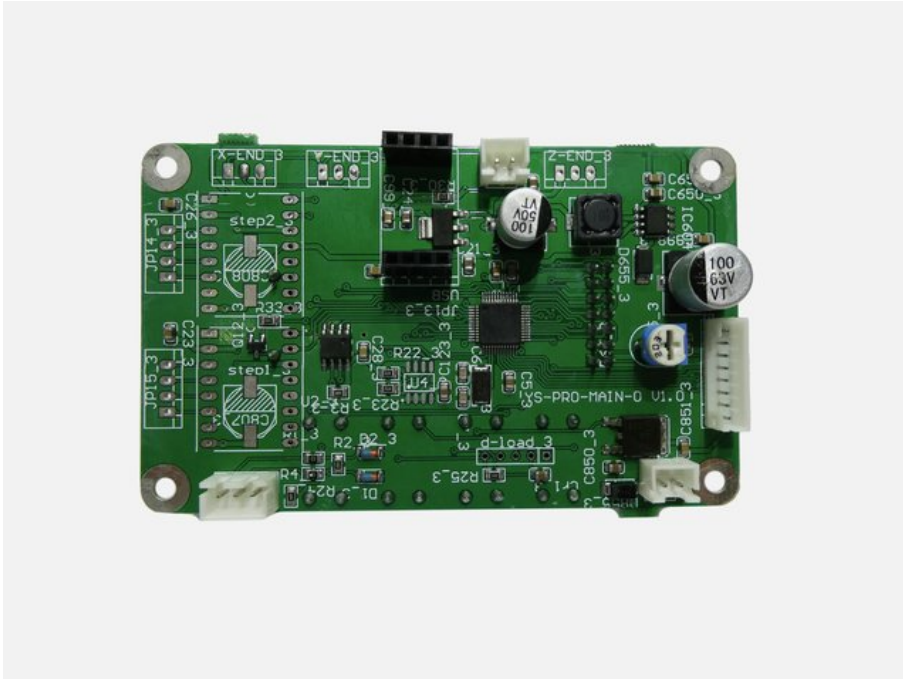

## Pcb (Display) LED PFE-200 3000K Profile Spot (YS-PRO-MAIN-O V1.0)

Réf. : E6519900  
GTIN: 4026397707021

---

**Prix de catalogue: 196.64 €**

TVA 19% incl.

---

### Données techniques:

Poids: 60 g

---

---