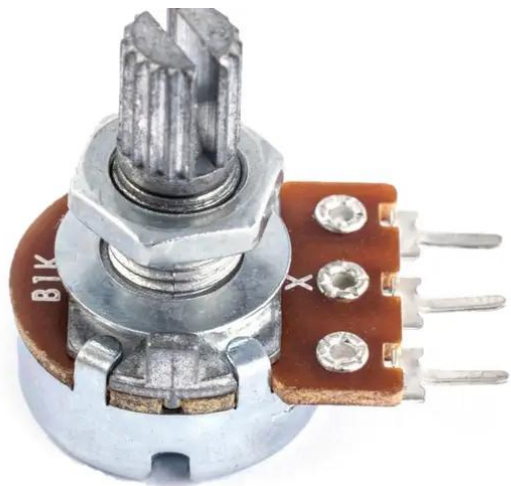

Poti B102 1KOhm 3-Pin LED PLL-360

Réf. : E6519919
GTIN: 4026397707656

Prix de catalogue: 2.96 €
TVA 19% incl.

Poti B102 1KOhm 3-Pin LED PLL-360

Réf. : E6519919
GTIN: 4026397707656

Caractéristiques:
