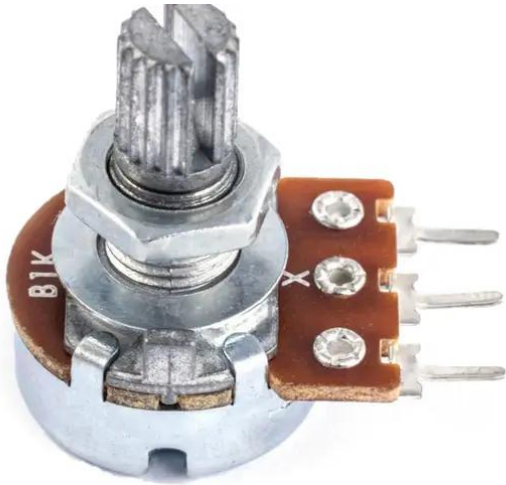

Poti B102 1KOhm 3-Pin LED PLL-360

Réf. : E6519919
GTIN: 4026397707656

Poti B102 1KOhm 3-Pin LED PLL-360

Réf. : E6519919
GTIN: 4026397707656

Caractéristiques:
