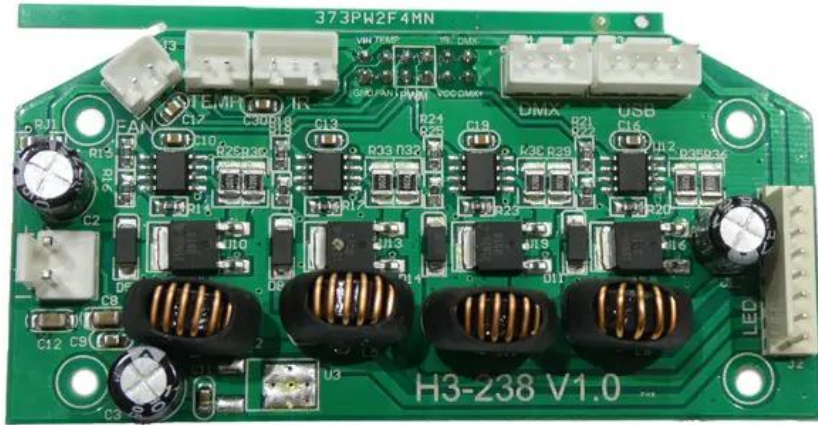

Pcb (Control) LED Theatre COB 200 RGB+WW (H3-238 V1.0)

Réf. : E6519942
GTIN: 4026397709711

Caractéristiques:

Données techniques:

Poids: 0,04 kg

Contenu de la livraison:

Logistique

EAN / GTIN: 4026397709711
Poids: 0,04 kg
Longueur: 0.10 m
Largeur: 0.05 m
Hauteur: 0.03 m