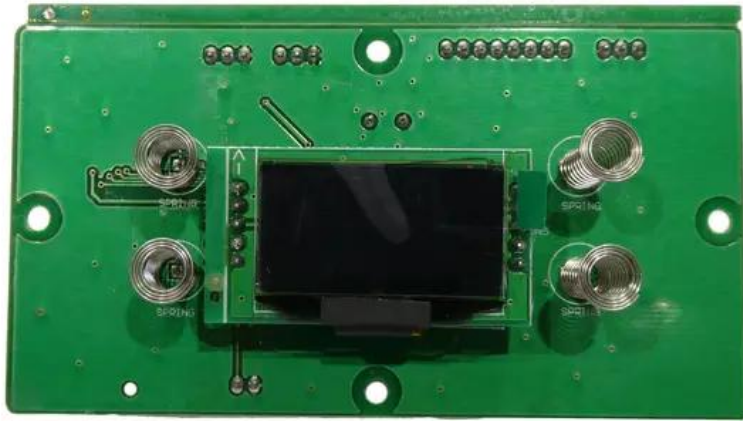

Pcb (Display) AKKU IP UP-4 Entry QCL Spot QuickDMX (P4-073 V1.2)

Réf. : E6519949
GTIN: 4026397709926

Caractéristiques:

Données techniques:

Poids: 0,03 kg

Contenu de la livraison:

Logistique

EAN / GTIN: 4026397709926
Poids: 0,03 kg
Longueur: 0.11 m
Largeur: 0.06 m
Hauteur: 0.03 m