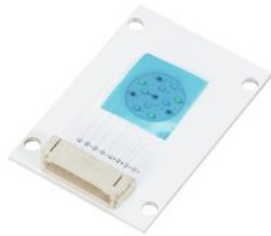

LED COB 30W RGBW LED PMB-8 COB QCL 30W ()

Réf. : E6519951
GTIN: 4026397709940

Prix de catalogue: 14.74 €

TVA 19% incl.

Caractéristiques:

Données techniques:

Poids: 10 g

Logistique

EAN / GTIN: 4026397709940

Poids: 0,01 kg

Longueur: 0.05 m

Largeur: 0.04 m

Hauteur: 0.01 m