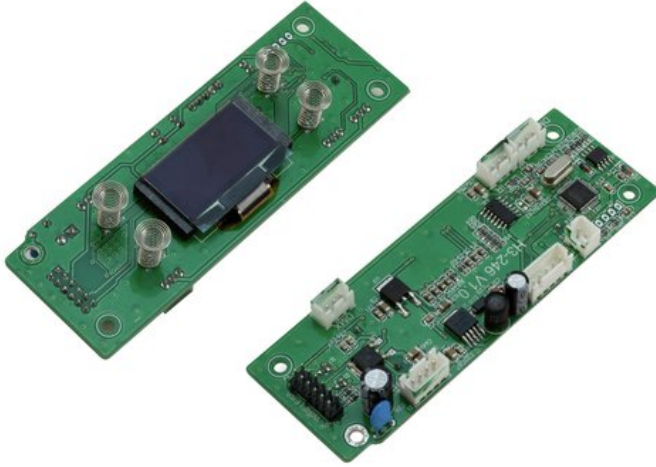

Pcb (display) Multiflood Pro IP RGBW Wash MK2 (H3-246 V1.0)

Réf. : E6520005
GTIN: 4026397712773

Prix de catalogue: 54.98 €

TVA 19% incl.

Caractéristiques:

Données techniques:

Poids: 30 g

Logistique

EAN / GTIN: 4026397712773

Poids: 0,03 kg

Longueur: 0.12 m

Largeur: 0.04 m

Hauteur: 0.03 m