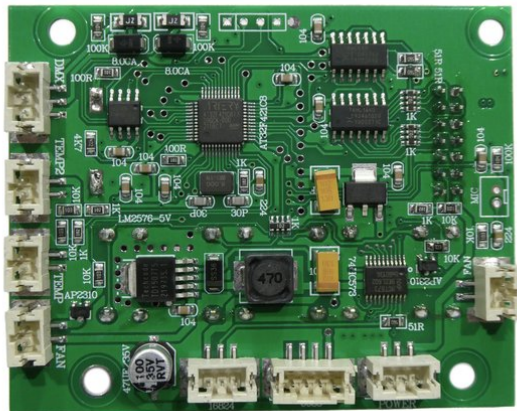

Pcb (Display) LED Mega Strobe 768 Bar (AT-480W-V11.PCB)

Réf.: E6520028
GTIN: 4026397717310

Prix de catalogue: 32.99 €
TVA 19% incl.

Pcb (Display) LED Mega Strobe 768 Bar (AT-480W-V11.PCB)

Réf. : E6520028
GTIN: 4026397717310