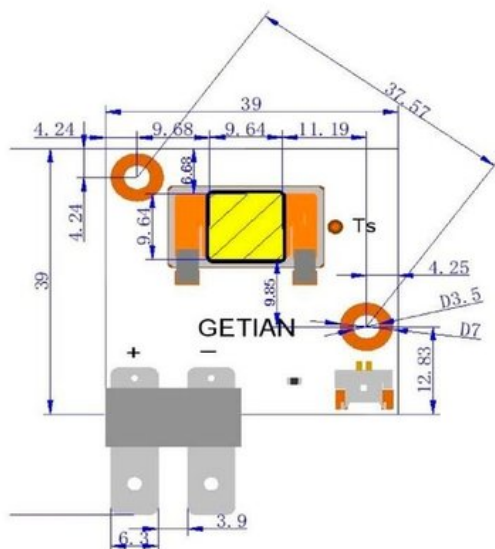

# LED COB 150W 8000K LED SL-160 Search Light (GT-FC150X3-1.1)

Réf. : E6520041  
GTIN: 4026397715132

**Prix de catalogue: 160.22 €**

TVA 19% incl.

## Données techniques:

Poids: 40 g

## Logistique

EAN / GTIN: 4026397715132

Poids: 0,04 kg

Longueur: 0.06 m

Largeur: 0.04 m

Hauteur: 0.01 m