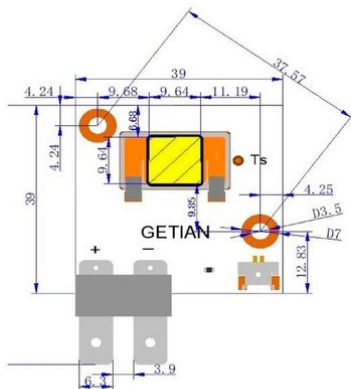

LED COB 150W 8000K LED SL-160 Search Light (GT-FC150X3-1.1)

Réf. : E6520041

GTIN: 4026397715132

Prix de catalogue: 160.22 €
TVA 19% incl.

LED COB 150W 8000K LED SL-160 Search Light (GT-FC150X3-1.1)

Réf. : E6520041