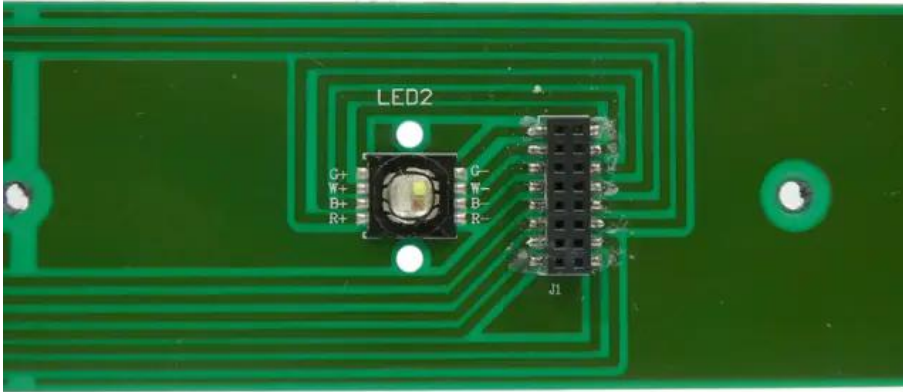

## Pcb (LED) AKKU Bar-6 QCL (SL-LQ806-LIGHT-V2)

Réf. : E6520059  
GTIN: 4026397716863

---

---

### Données techniques:

Poids: 0,11 kg

---