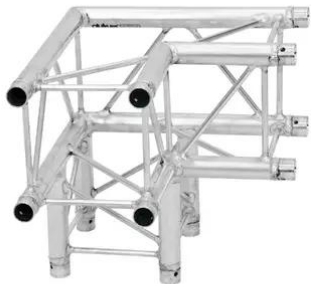

Basic-Set DECOLOCK DQ4 rectangle

Art.n.: 09003350
GTIN:

L'articolo non è più disponibile.

Basic-Set DECOLOCK DQ4 rectangle

Art.n.: 09003350
GTIN:

Features :

ALUTRUSS DECOLOCK DQ4-PAL30 Angolo a 3 vie 90°

Sistema di traverse universale a 4 punti in struttura leggera

- La lega di alluminio per un look classico e high-tech
 - Montaggio rapido, efficiente e affidabile tramite connettori a cono QUICK-LOCK
 - Un'ampia selezione di lunghezze, elementi circolari e angolari offre la massima flessibilità
 - Costruzioni speciali secondo le specifiche del cliente su richiesta
 - Tubo della cinghia: 35 mm
 - Disponibile su richiesta in qualsiasi colore RAL
 - Disponibile in vari modelli
 - Made in Europe
 - Per campi di applicazione come, ad esempio,: Teatro; Allestimenti per fiere e negozi; installazione; palco
- Dotazione della fornitura
- 2 x set di connettori

ALUTRUSS DECOLOCK DQ4-WPM Piastra da parete MALE

- Tubo della cinghia: 35 mm
- Made in Europe