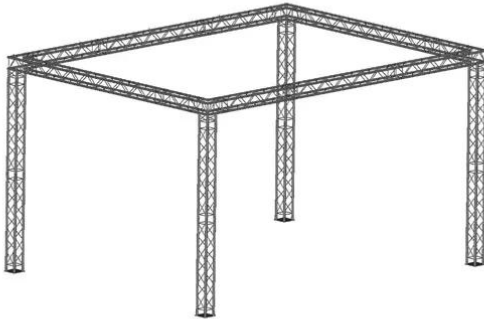

alutruss

Decolock DQ3 rectangle 3.8x3.8x3.4m

Art.n.: 09009943
GTIN:

alutruss

Decolock DQ3 rectangle 3.8x3.8x3.4m

Art.n.: 09009943
GTIN:

Features :

ALUTRUSS DECOLOCK DQ4-PAL30 Angolo a 3 vie 90°

Sistema di traverse universale a 4 punti in struttura leggera

- La lega di alluminio per un look classico e high-tech
- Montaggio rapido, efficiente e affidabile tramite connettori a cono QUICK-LOCK
- Un'ampia selezione di lunghezze, elementi circolari e angolari offre la massima flessibilità
- Costruzioni speciali secondo le specifiche del cliente su richiesta
- Tubo della cinghia: 35 mm
- Disponibile su richiesta in qualsiasi colore RAL
- Disponibile in vari modelli
- Made in Europe
- Per campi di applicazione come, ad esempio,: Teatro; Allestimenti per fiere e negozi; installazione; palco