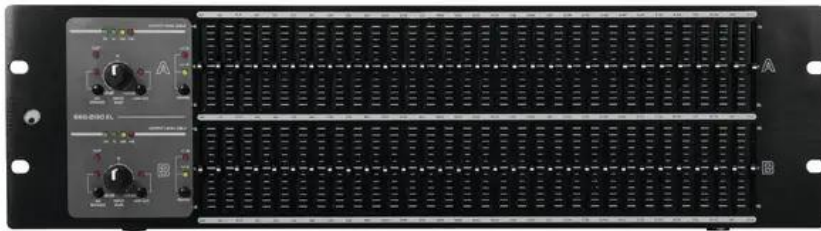

## OMNITRONIC GEQ-2310XL Equalizer 2x31-Band

2 x 31-band equalizer with XL faders

Art.n.: 10355536

GTIN: 4026397522808

### Features :

- 2-channel version, 2 x 31 frequency controls with 1/3 octave steps
- XL (50 mm) sliding frequency controls with center click
- EQ range switchable  $\pm 6$  dB to  $\pm 15$  dB
- Bessel low-cut filter (18 dB/octave 40 Hz)
- Separate input gain control per channel
- Bypass switch allows instant comparison of the original sound with the equalized sound
- 4-fold LED level meter with clip indicator
- Inputs and outputs via 6.3 mm jack sockets, XLR sockets and screw terminals
- Rack installation, 3 U
- Montaggio su rack (19") 48,3 cm 3 U

Impedenza:	Ingresso: 40 kOhm , sim.
	Ingresso: 20 kOhm , non sim.
	Uscita: 120 kOhm , sim.
	Uscita: 60 kOhm , non sim.
Gain:	± 12 dB
Filtro:	Low cut: 40 Hz
Area di controllo:	±6dB, ±15dB, commutabile
Attenuazione di diafonia:	>80 dB
Collegamenti:	Ingresso: line via 2 x XLR a 3 poli
	Ingresso: line via 2 x Jack da 6,3 mm (non sim.)
	Ingresso: line via terminale a vite
	Uscita: line via 2 x XLR a 3 poli
	Uscita: line via 2 x Jack da 6,3 mm (non sim.)
	Uscita: line via terminale a vite
Equalizzatore:	Master: 2 x equalizzatore grafico a 31 bande
	Frequenze centrali: Standard ISO, 1/3 ottava (bande in terzi d'ottava), 20/25/31.5/40/50/63/80/100/125/160/200/250/315/400/500/ 630/800 Hz, 1/1.25/1.6/2/2.5/3.15/4/5/6.3/8/10/12.5/16/20 kHz
Livello massimo:	Ingresso: +21 dBu
	Uscita: +24 dBu, sim.
	Uscita: +21 dBu, non sim.
Struttura della custodia:	Montaggio su rack (19") 48,3 cm 3 U
Misure:	Larghezza: 48,3 cm
	Profondità: 22,3 cm
	Altezza: 13,35 cm
Peso:	4,85 kg