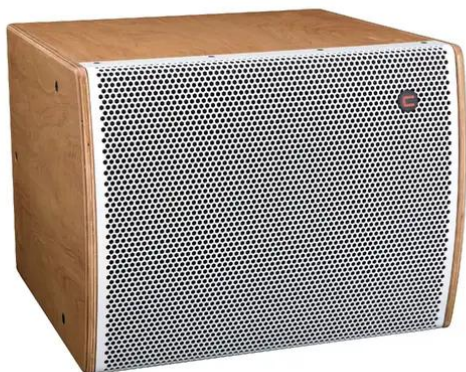

iFIX17S G2 Vented Subwoofer natural/white

Compact 18" subwoofer with 1000 W AES power

Art.n.: 11043638

GTIN:

iFIX17S G2 Vented Subwoofer natural/white

Compact 18" subwoofer with 1000 W AES power

Art.n.: 11043638

GTIN:

Features :

- Suoni incredibilmente profondi da un alloggiamento ultra compatto
- Alta efficienza per SPL molto elevati con dimensioni ridotte
- Custodia rinforzata per un comportamento dinamico e privo di vibrazioni
- Alloggiamento in legno multistrato di betulla con struttura maschio e femmina
- Con punti di ancoraggio
- Disponibile in vari colori
- Per maggiori informazioni su questo prodotto, consultare "Download" nella scheda tecnica