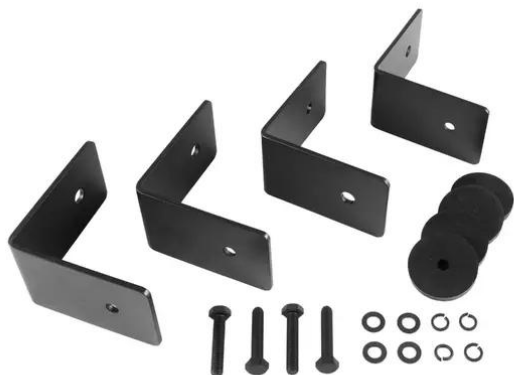

iFIX13S Staffa di installazione nera

Installation bracket kit

Art.n.: 11043934

GTIN:

Prezzo di listino: su richiesta €
incl. 19% IVA

iFIX13S Staffa di installazione nera

Installation bracket kit

Art.n.: 11043934

GTIN:

Features :

- Set di staffe di installazione per subwoofer iFIX13S Bass reflex, nero e subwoofer iFIX13S G2 Bass reflex, nero (con viti e anello in silicone)