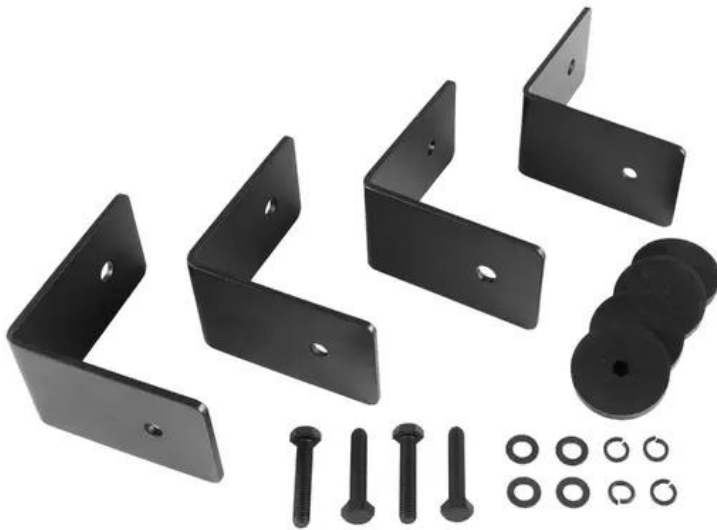

CELTO iFIX13S Staffa di installazione nera

Installation bracket kit

Art.n.: 11043934

GTIN:

Features :

- Set di staffe di installazione per subwoofer iFIX13S Bass reflex, nero e subwoofer iFIX13S G2 Bass reflex, nero (con viti e anello in silicone)

Logistica

Dati tecnici :

Colore:	Nero
Spessore del materiale:	4 mm
Misure:	Lunghezza: 10 cm Larghezza: 4 cm Altezza: 10 cm
Peso:	1,50 kg

Contenuto della confezione:

- 4 x angolo
- 4 x viti
- 12 x Rondella