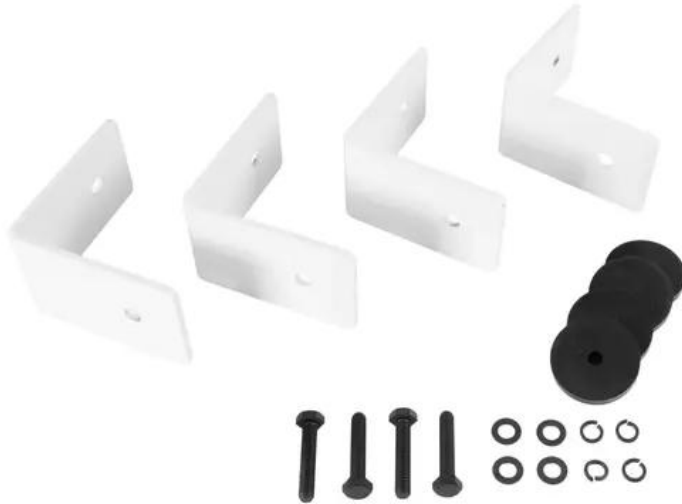

**CELTO ACOUSTIQUE iFIX13S Staffa di installazione bianca**

Art.n.: 11043935

Accessori consigliati

GTIN:

**Prezzo di listino: su richiesta €**

incl. 19% IVA

**Features :**

- Set di staffe di installazione per subwoofer iFIX13S Bass reflex, bianco e naturale/bianco e subwoofer iFIX13S G2 Bass reflex, bianco e naturale/bianco (con viti e anello in silicone)

**Dotazione della fornitura**

- 4 x angolo, 4 x viti, 12 x Rondella

**Logistica**

**Dati tecnici :**

Colore:	Bianco
Spessore del materiale:	4 mm
Misure:	Lunghezza: 10 cm Larghezza: 4 cm Altezza: 10 cm
Peso:	1,50 kg