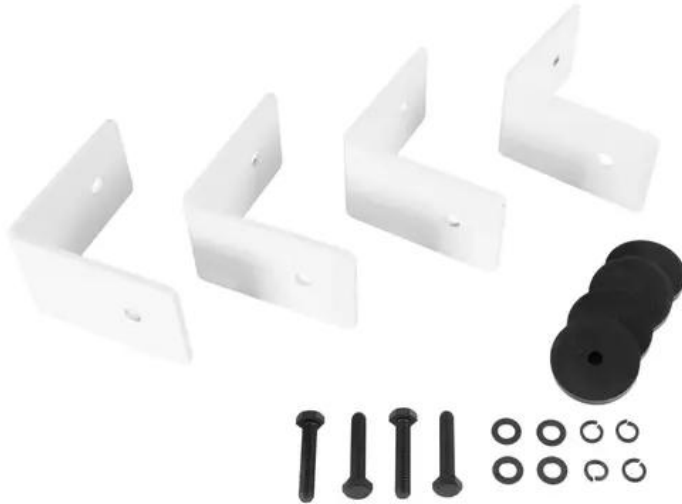

CELTO iFIX13S Staffa di installazione bianca

Installation bracket kit

Art.n.: 11043935

GTIN:

Prezzo di listino: su richiesta €

incl. 19% IVA

Features :

- Set di staffe di installazione per subwoofer iFIX13S Bass reflex, bianco e naturale/bianco e subwoofer iFIX13S G2 Bass reflex, bianco e naturale/bianco (con viti e anello in silicone)

Logistica

Dati tecnici :

Colore:	Bianco
Spessore del materiale:	4 mm
Misure:	Lunghezza: 10 cm Larghezza: 4 cm Altezza: 10 cm
Peso:	1,50 kg

Contenuto della confezione:

- 4 x angolo
- 4 x viti
- 12 x Rondella