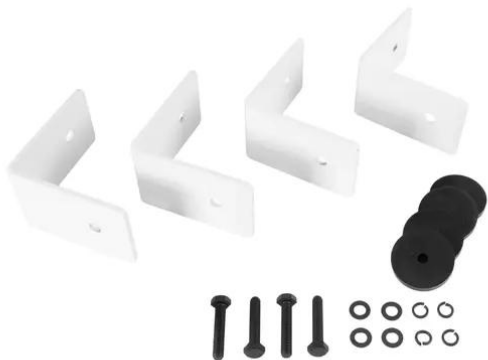

iFIX13S Staffa di installazione bianca

Installation bracket kit

Art.n.: 11043935

GTIN:

Prezzo di listino: su richiesta €
incl. 19% IVA

iFIX13S Staffa di installazione bianca

Installation bracket kit

Art.n.: 11043935

GTIN:

Features :

- Set di staffe di installazione per subwoofer iFIX13S Bass reflex, bianco e naturale/bianco e subwoofer iFIX13S G2 Bass reflex, bianco e naturale/bianco (con viti e anello in silicone)