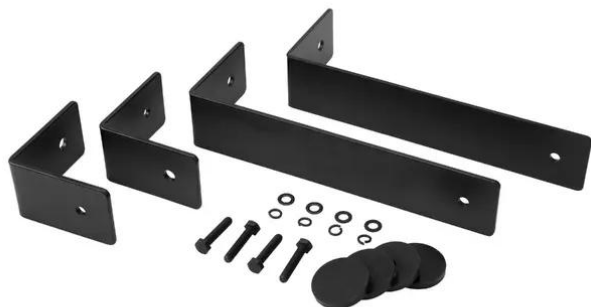

## iFIX17S Staffa di installazione nera

Accessori consigliati

**Art.n.: 11043936**  
GTIN: 4026397688269

**Prezzo di listino: su richiesta €**  
incl. 19% IVA

## iFIX17S Staffa di installazione nera

Accessori consigliati

**Art.n.: 11043936**  
GTIN: 4026397688269

### Features :

- Set di staffe di installazione per subwoofer iFIX17S Bass reflex, nero (con viti e anello in silicone)